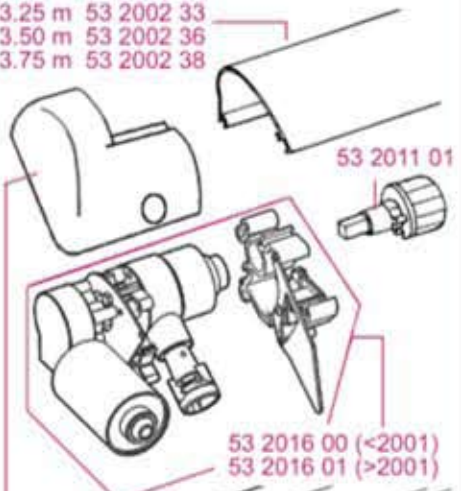

53 2005 00

2.60 - 3.50 m 53 2014 00
3.75 m 53 2015 00

2.60 m 53 2002 26
3.00 m 53 2002 30
3.25 m 53 20** 32
3.50 m 53 20** 35
3.75 m 53 20** 37
** white = 02, anthr. = 28
anod. = 32

2.60 m 53 2020 **
3.00 m 53 2021 **
3.25 m 53 2024 **
3.50 m 53 2022 **
3.75 m 53 2023 **
** colour: see catalogue p. 4

white 56 2000 00
anthr. 56 2002 00
anod. 56 2004 00

12V MOTOR

2.60 m 53 2002 27
3.00 m 53 2002 31
3.25 m 53 2002 33
3.50 m 53 2002 36
3.75 m 53 2002 38

white 56 2000 00
anthracite 56 2002 00
anodised 56 2004 00

2.60 m 3 5226
3.00 m 3 5230
3.25 m 3 5232
3.50 m 3 5235
3.75 m 3 5237

2.60 m 53 2004 26
3.00 m 53 2004 30
3.25 m 53 2004 33
3.50 m 53 2004 35
3.75 m 53 2004 37

2.60 m 55 5522 00
≥ 3.00 m 55 5524 00

53 2016 00 (<2001)
53 2016 01 (>2001)

55 1000 00

21 1540

55 0314 00

2.60 m 53 2003 26
3.00 m 53 2003 30
3.25 m 53 20** 32
3.50 m 53 20** 35
3.75 m 53 20** 37
** white = 03, anthr. = 29
anod. = 33

55 5000 00

51 9762 00

2.60 m 55 5582 00
3.00 - 3.25 m 55 5583 00
3.50 - 3.75 m 55 5584 00